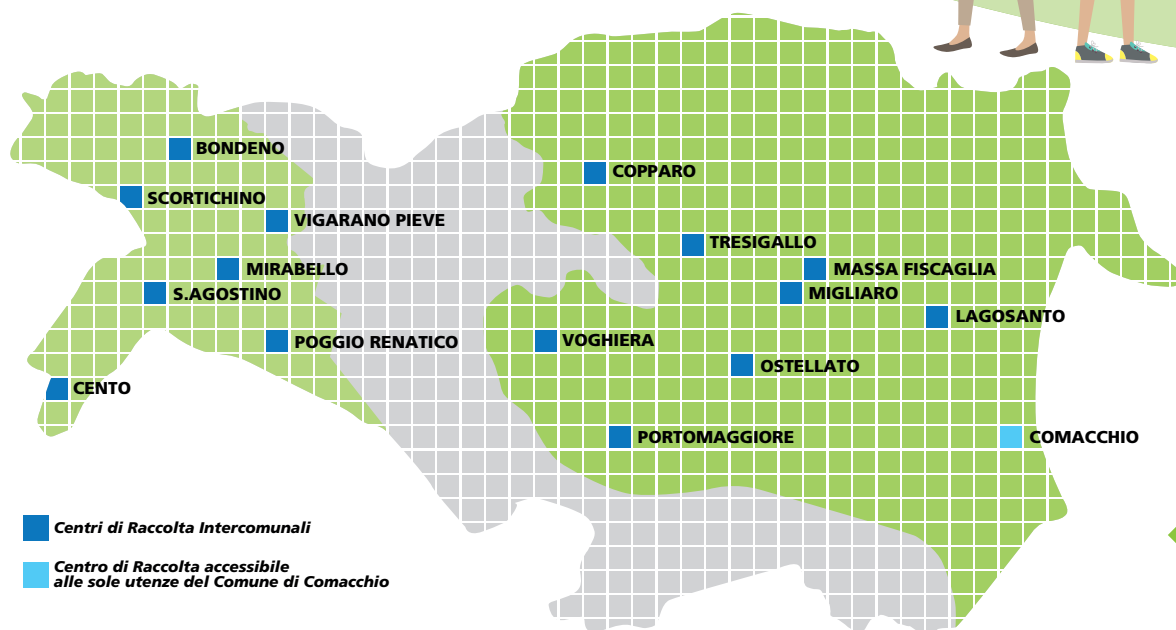

I centri di raccolta CLARA sono intercomunali.

Porta i tuoi rifiuti in quello che preferisci!

ORARI DI APERTURA DEI CENTRI DI RACCOLTA INTERCOMUNALI GESTITI DA CLARA S.P.A.

CLARA

LOCALITÀ		LUN	MAR	MER	GIO	VEN	SAB
Cento		7:30 - 17:30	7:30 - 13:00	7:30 - 17:30	7:30 - 13:00	7:30 - 17:30	7:30 - 13:00
Mirabello			8:00 - 17:00			8:00 - 13:00	8:00 - 13:00
S.Agostino		9:00 - 12:00		8:00 - 13:00	12:00 - 17:30		8:00 - 13:00
Vigarano Mainarda	dal 15/03 al 31/07 e dal 01/09 al 15/11				8:00 - 13:00 13:00 - 17:00		8:00 - 13:00
	dal 16/11 al 14/03 e dal 01/08 al 31/08				8:00 - 13:00		8:00 - 13:00
Poggio Renatico				8:00 - 17:30		8:00 - 13:00	8:00 - 13:00
Bondeno		12:00 - 17:30	8:00 - 13:00		8:00 - 13:00		8:00 - 17:30
Scortichino		8:00 - 13:00				12:00 - 17:00	
Portomaggiore			13:00 - 17:00		8:00 - 12:00 13:00 - 17:00		9:00 - 13:00 14:00 - 18:00
Ostellato	dal 01/04 al 30/09			14:00 - 18:00			14:00 - 18:00
	dal 01/10 al 31/03			13:30 - 17:30			13:30 - 17:30
Massa Fiscaglia		14:30 - 17:30		9:00 - 12:00		9:00 - 12:00	
Migliaro			14:30 - 17:30		8:30 - 11:30		14:30 - 17:30
Voghiera		12:00 - 17:00		8:00 - 13:00			8:00 - 13:00
Lagosanto	dal 01/04 al 30/09	8:00 - 12:00			14:00 - 18:00		8:00 - 12:00
	dal 01/10 al 31/03	8:30 - 12:30			14:00 - 18:00		8:30 - 12:30
Tresigallo			9:00 - 12:00			14:00 - 17:00	
Copparo			8:00 - 13:00		12:00 - 17:00		8:00 - 13:00