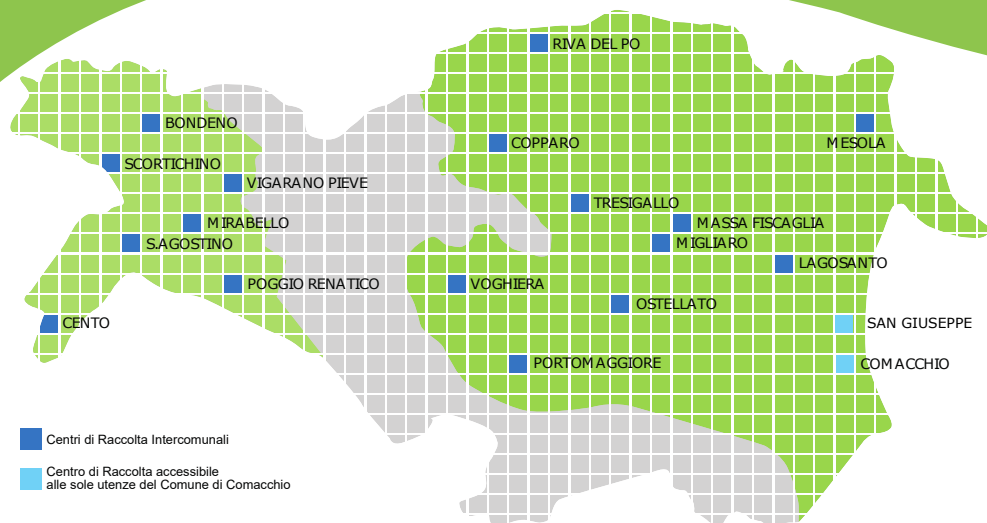

I centri di raccolta CLARA sono intercomunali.

Porta i tuoi rifiuti in quello che preferisci!

CLARA

ORARI DI APERTURA DEI CENTRI DI RACCOLTA GESTITI DA CLARA S.P.A.

LOCALITÀ		LUN	MAR	MER	GIO	VEN	SAB	DOM
Cento Via B.Malamini,1		7:30 - 17:30	7:30 - 13:00	7:30 - 17:30	7:30 - 13:00	7:30 - 17:30	7:30 - 13:00	
Mirabello Via dell'industria, 2			8:00 - 17:00			8:00 - 13:00	8:00 - 13:00	
S.Agostino Via della Meccanica 2		9:00 - 12:00		8:00 - 13:00	12:00 - 17:30		8:00 - 13:00	
Vigarano Mainarda Via della Vite	dal 15/03 al 31/07 e dal 01/09 al 15/11				8:00 - 17:00		8:00 - 13:00	
	dal 16/11 al 14/03 e dal 01/08 al 31/08				8:00 - 13:00		8:00 - 13:00	
Poggio Renatico Via Sanguettola, 32/A				8:00 - 17:30		8:00 - 13:00	8:00 - 13:00	
Bondeno Via Rossaro, 31		12:00 - 17:30	8:00 - 13:00		8:00 - 13:00		8:00 - 17:30	
Scortichino Via Piretta Rovere		8:00 - 13:00				12:00 - 17:00		
Portomaggiore Via Montecuccoli (c/o depuratore comunale)			13:00 - 17:00		8:00 - 12:00 13:00 - 17:00		9:00 - 13:00 14:00 - 18:00	
Ostellato Via Dosso Rastrello (c/o centro operativo comunale)				13:30 - 17:30			13:30 - 17:30	
Massa Fiscaglia Via Castagnina, 1 (c/o centro operativo comunale)		14:30 - 17:30		9:00 - 12:00		9:00 - 12:00		
Migliario Via Punta			14:30 - 17:30		8:30 - 11:30		14:30 - 17:30	
Voghiera Via Provinciale c/o centro operativo comunale		12:00 - 17:00		8:00 - 13:00			8:00 - 13:00	
Lagosanto Via San Venanzio		8:00 - 12:00			14:00 - 18:00		8:00 - 12:00	
Tresigallo Via Agnelli angolo via Rossetta (zona Sipro)			9:00 - 12:00			14:00 - 17:00		
Copparo Via del Lavoro			8:00 - 13:00		12:00 - 17:00		8:00 - 13:00	
Bosco Mesola Via dell'Artigianato		8:00 - 17:30		12:00 - 17:30			12:00 - 17:30	
Riva del Po Via Fazzina loc. Alberone		12:00 - 17:30				8:00 - 17:30		
Comacchio Via Canal d'Adige <small>Accesso consentito ai soli utenti del Comune di Comacchio</small>	dal 01/10 al 30/04	8:30 - 12:30 15:30 - 17:30	8:30 - 12:30 15:30 - 17:30	8:30 - 12:30 15:30 - 17:30	8:30 - 12:30 15:30 - 17:30	8:30 - 12:30 15:30 - 17:30	8:30 - 12:30 15:30 - 17:30	
	dal 01/05 al 30/09	8:30 - 12:30 15:30 - 17:30	8:30 - 12:30 15:30 - 17:30	8:30 - 12:30 15:30 - 17:30	8:30 - 12:30 15:30 - 17:30	8:30 - 12:30 15:30 - 17:30	8:30 - 12:30 15:30 - 17:30	8:30 - 12:30 15:30 - 17:30
San Giuseppe Via dell'Artigianato <small>Accesso consentito ai soli utenti del Comune di Comacchio</small>	dal 01/10 al 30/04	8:00 - 14:00	12:00 - 18:00		12:00 - 18:00	8:00 - 14:00	8:00 - 14:00	
	dal 01/05 al 30/09	8:00 - 14:00	12:00 - 18:00	8:00 - 14:00	12:00 - 18:00	8:00 - 14:00	8:00 - 18:00	8:00 - 14:00